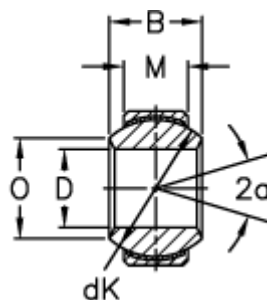

Varenummer: 03508012
Beskrivelse: Fluro Ledleje GE 12FW-2RS

Mål

A	= 26 0 -0,009
B	= 15
D	= 12 0 -0,008
dK	= 22
Dynamisk belastning C (kN)	= 17.6
Kipvinkel	= 18
M	= 9
O	= 16

Statisk belastning C0 (kN)	= 44
Vægt	= 36